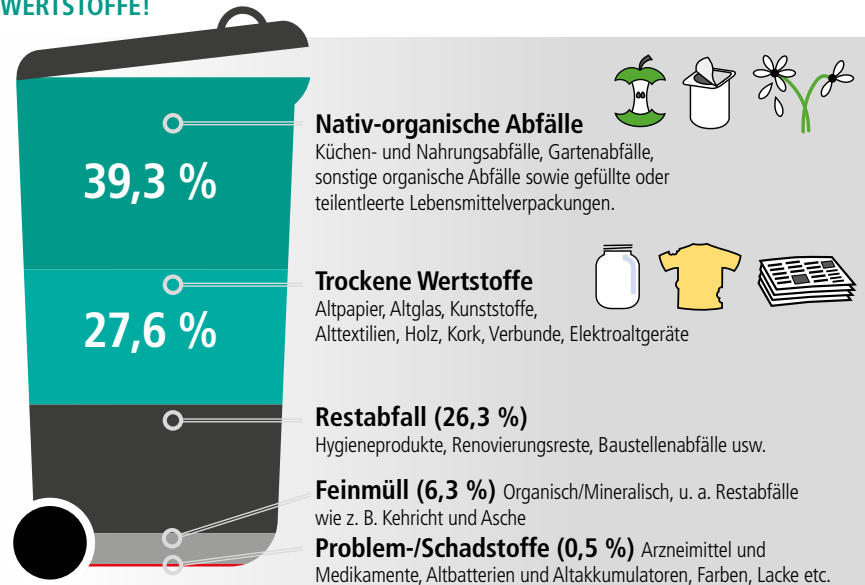

Wertstoffe im Hausmüll

Mit unserem Hausmüll werden noch immer unnötigerweise enorme Mengen an Wertstoffen entsorgt. Wertstoffe, die besser recycelt oder energetisch-stofflich verwertet werden sollten. Und damit immens große Ressourcen an Rohstoffen und Energie sparen und auch das Klima schonen könnten. Eine neue, von vier renommierten Ingenieurbüros in 2020 gemeinsam durchgeführte repräsentative Datenerhebung zur Hausmüllzusammensetzung in Deutschland ergab die charakteristische Aufteilung des Abfalls aus privaten Haushalten in fünf Hauptstoffgruppen (siehe Abbildung rechts):

Ähnliche Werte ergab auch die letzte Hausmüllanalyse im Landkreis Hameln-Pyrmont, die die KAW im Jahr 2017 durchführen ließ. Die Kernaussage ist: Nur ein knappes Drittel des Inhaltes einer durch-

schnittlichen Restmülltonne ist auch wirklich Restmüll und somit nur noch thermisch verwertbar. Also ein Fall für die Müllverbrennung.

Zwei Drittel hingegen (66,9 %) sind WERTSTOFFE!

Quelle: Infa GmbH/ARGUS - Statistik und Informationssysteme in Umwelt und Gesundheit GmbH/Witzenhausen-Institut GmbH/Ingenieurbüro Manfred Kanthak: Vergleichende Analyse von Siedlungsrestabfällen aus repräsentativen Regionen in Deutschland zur Bestimmung des Anteils an Problemstoffen und verwertbaren Materialien, Dessau-Roßlau, Juni 2020